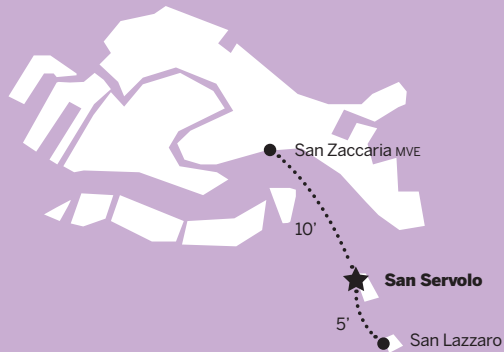

Orari vaporetto / Waterbus Timetable

A Venezia è ora possibile utilizzare **Google Maps** per pianificare i propri itinerari con i mezzi pubblici.
*In Venice you can now plan you public transportation route using **Google Maps**.*

Linea **20** Line

A. prosegue per San Lazzaro degli Armeni / *continues to San Lazzaro degli Armeni*

B. prosegue per San Lazzaro degli Armeni su richiesta / *continues to San Lazzaro degli Armeni on request*

San Zaccaria MVE San Servolo

06:55	07:15	08:10	08:40	09:00	09:20	09:50	10:30	11:10	11:50	12:30	13:10	13:50	14:30
⋮	⋮	⋮	⋮	⋮	⋮	⋮	⋮	⋮	⋮	⋮	⋮	⋮	⋮
07:05	07:25 ^A	08:20 ^A	08:50	09:10	09:30 ^A	10:00	10:40 ^A	11:20	12:00 ^A	12:40	13:20 ^A	14:00	14:40 ^A
<hr/>													
15:10	15:50	16:30	17:10	17:50	18:30	19:10	19:50	20:30	21:30	22:30	23:30	00:25	01:20
⋮	⋮	⋮	⋮	⋮	⋮	⋮	⋮	⋮	⋮	⋮	⋮	⋮	⋮
15:20 ^A	16:00	16:40 ^A	17:20 ^A	18:00	18:40 ^A	19:20 ^B	20:00 ^B	20:40 ^B	21:40 ^B	22:40 ^B	23:40 ^B	00:35	01:30